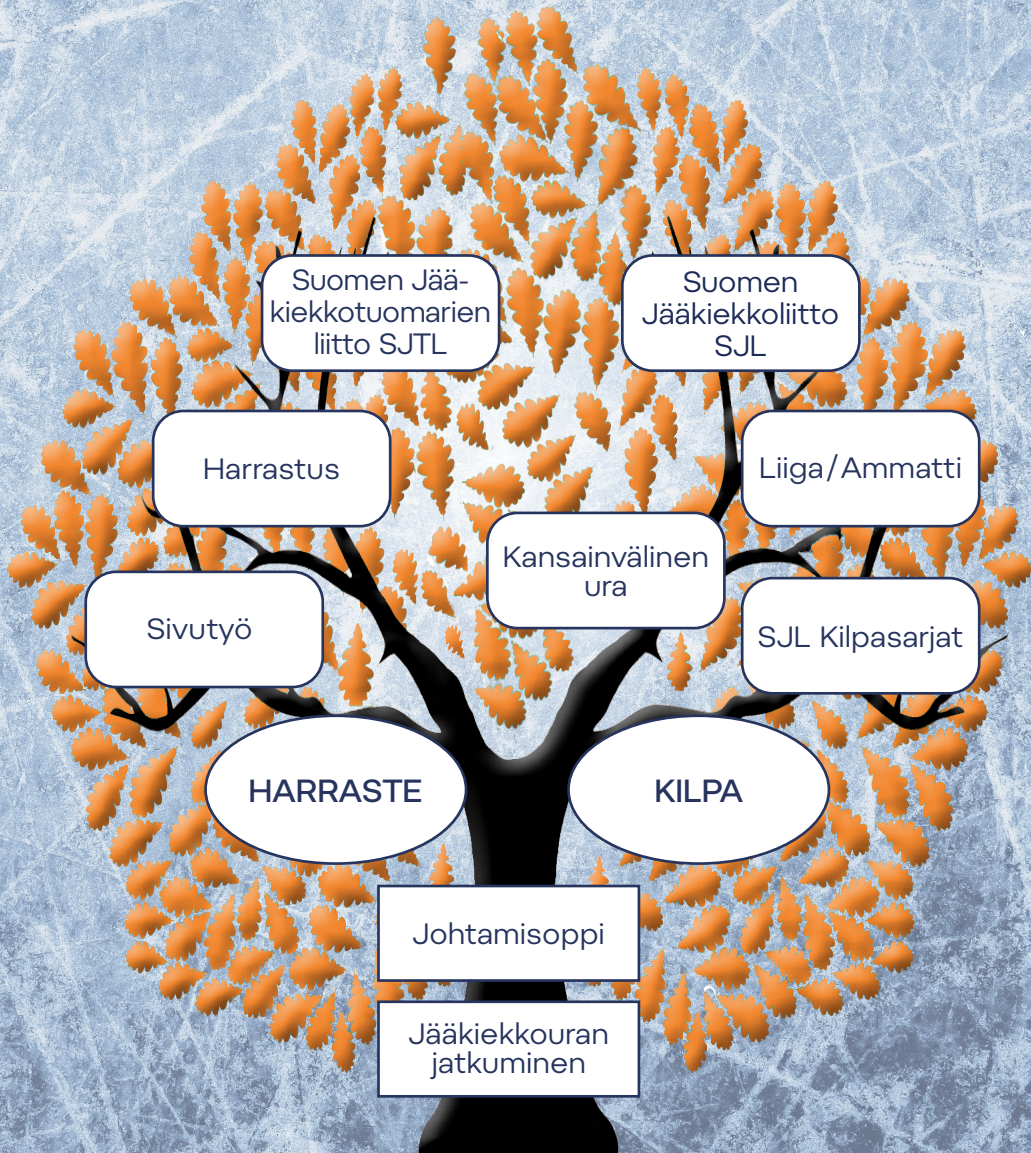

URHEILE, TIENAA JA MENESTY

Lähde raitapaitojen joukkueeseen!

HARRASTUS VAI AMMATTI?

MIKSI ERO- TUOMARIKSI?

- Minulla on ominaisuuksia haastavan tehtävän hoitamiseen
- Mahdollisuus tienata
- Erotuomaritehtäviä sekä harraste- että kilpajääkiekossa
- Eteneminen mahdollista kansainvälisiin peleihin ja/tai ammattilaisuraan asti
- Jääkiekon mahdollistaminen, sillä pelejä ei pelata ilman tuomareita

TUOMARIN OMINAISUUDET

- 
- Luistelutaito
 - Urheilija
 - Johtajuustaidot
 - Sääntötuntemus
 - Uteliasuus
 - Itseohjautuvuus
 - Valmennettavuus
 - Hyvä tyyppi
 - Vastuunkantaja
 - Hyvät hermot

KUINKA PÄÄSEN EROTUOMARIKSI?